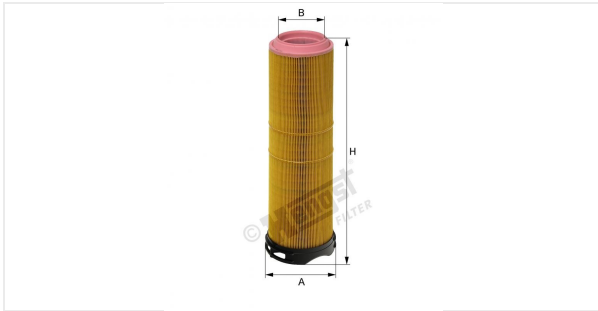

E544L

EDP

3100310000

EAN

4030776010114

**mm**

A	118.00
B	81.00
C	
D	
E	
F	
G	
H	433.00