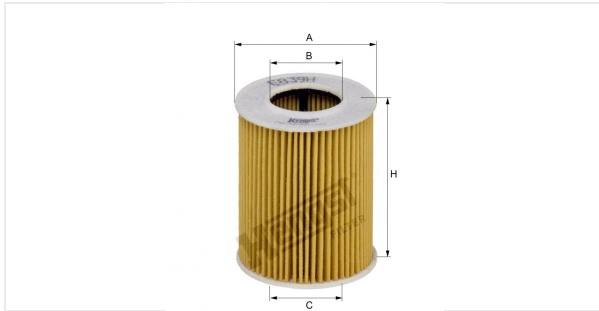

E839H D330

EDP

3102130000

EAN

4030776038361

mm

A	68.00
B	35.00
C	35.00
D	
E	
F	
G	
H	87.00