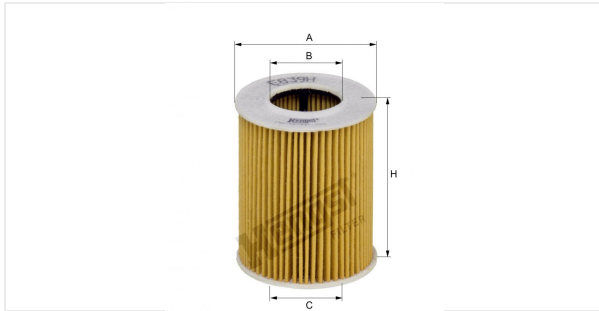

E839H D330

EDP

3102130000

EAN

4030776038361

**mm**

A	68.00
B	35.00
C	35.00
D	
E	
F	
G	
H	87.00