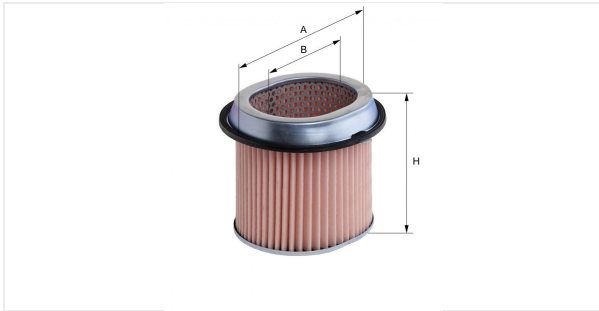

E545L

EDP

3107310000

EAN

4030776011227

mm

A	206.00
B	191.00
C	
D	
E	
F	
G	
H	175.00