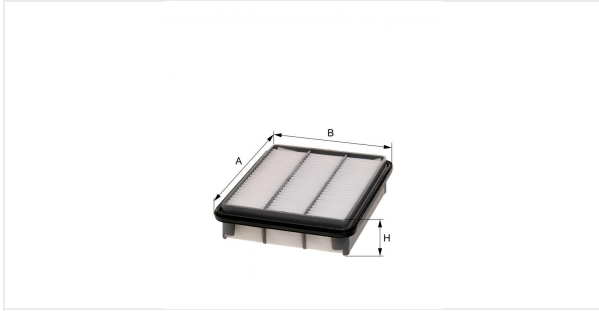

E546L

EDP

3108310000

EAN

4030776011128

**mm**

A

231.00