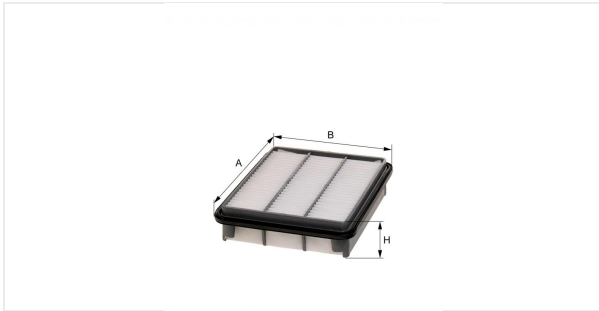

E546L

EDP

3108310000

EAN

4030776011128

mm

A	231.00
B	186.00
C	
D	
E	
F	
G	
H	52.00