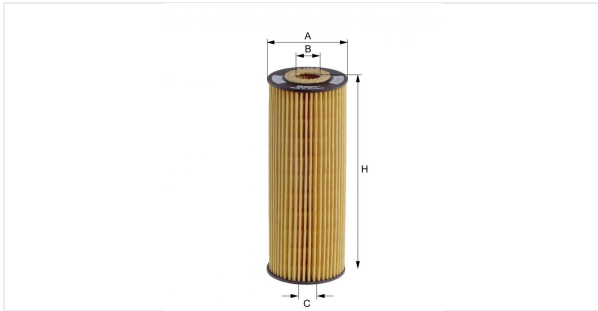

E142H D21

EDP

3130000

EAN

4030776000658

mm

A	62.00
B	21.00
C	22.00
D	
E	
F	
G	
H	159.00