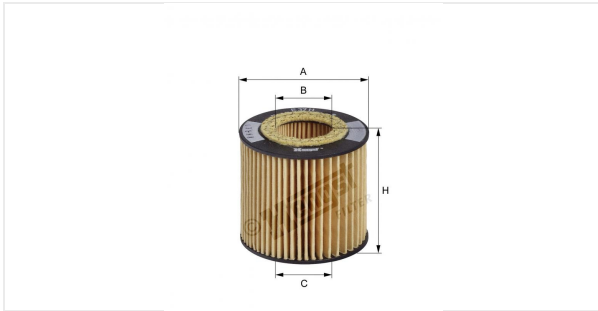

E37H D84

EDP

3143130000

EAN

4030776036961

mm

A	65.00
B	32.00
C	32.00
D	
E	
F	
G	
H	61.00