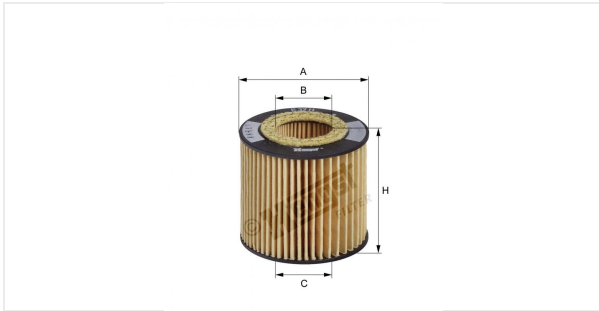

E37H D84

EDP

3143130000

EAN

4030776036961

**mm**

A	65.00
B	32.00
C	32.00
D	
E	
F	
G	
H	61.00