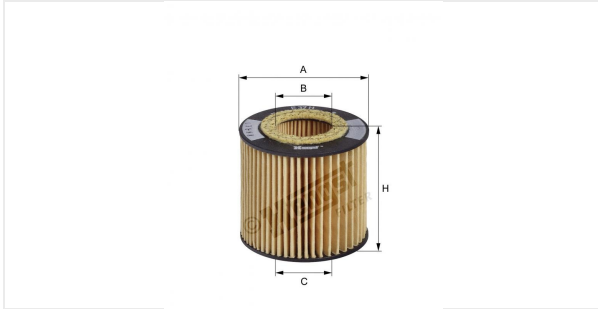

E37H D84

EDP

3143130000

EAN

4030776036961

mm

A	65.00
B	32.00
C	32.00
D	
E	
F	
G	
H	61.00