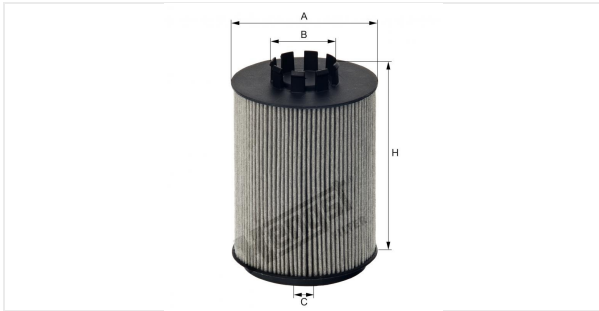

E510WF D189

EDP

31530000

EAN

4030776024807

mm

A	93.00
B	45.00
C	44.00
D	
E	
F	
G	
H	134.00