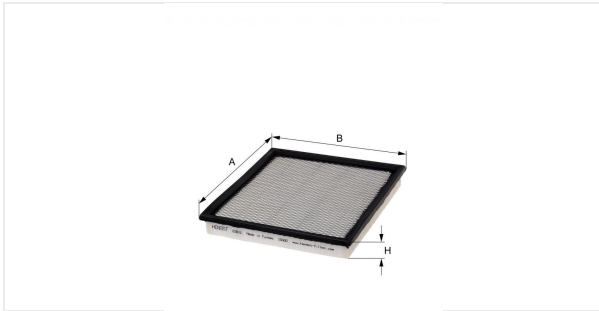

E581L

EDP

3185310000

EAN

4030776011661

mm

A	288.00
B	245.00
C	
D	
E	
F	
G	
H	37.00