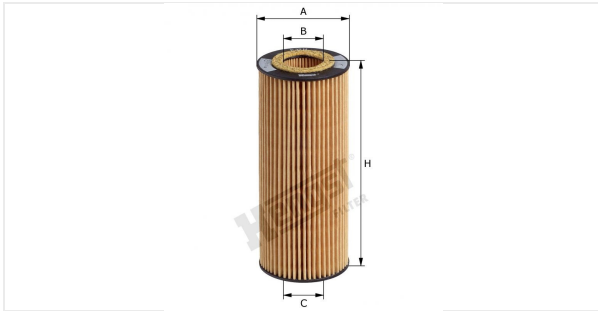

E32H D21

EDP

3224130000

EAN

4030776037807

mm

A	65.00
B	29.00
C	29.00
D	
E	
F	
G	
H	158.00