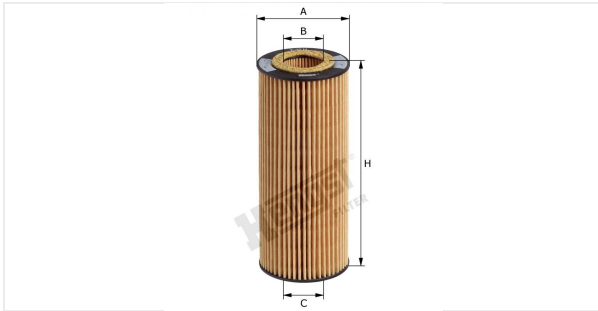

E32H D21

EDP

3224130000

EAN

4030776037807

**mm**

|   |        |
|---|--------|
| A | 65.00  |
| B | 29.00  |
| C | 29.00  |
| D |        |
| E |        |
| F |        |
| G |        |
| H | 158.00 |