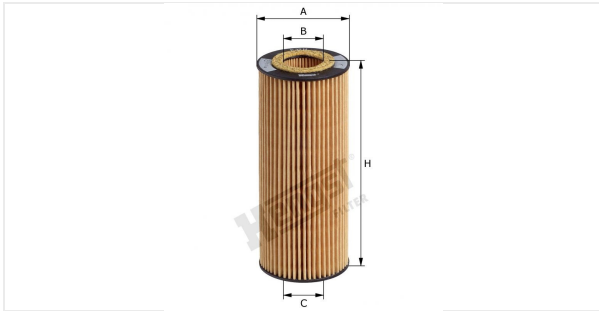

E32H D21

EDP

3224130000

EAN

4030776037807

mm

A	65.00
B	29.00
C	29.00
D	
E	
F	
G	
H	158.00