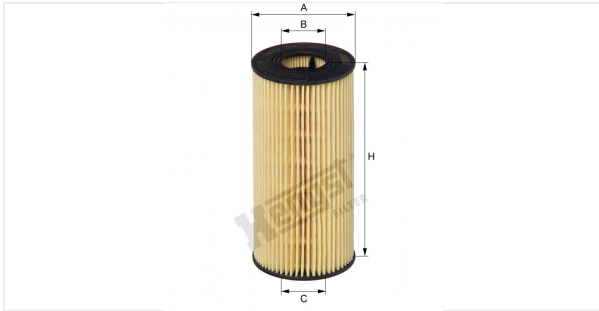

E112H D180

EDP

3226130000

EAN

4030776037869

mm

A	56.00
B	24.00
C	24.00
D	
E	
F	
G	
H	112.00