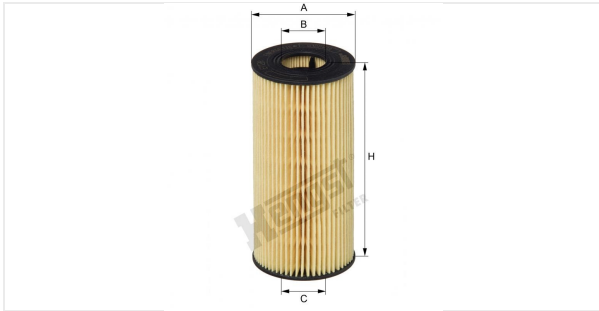

E112H D180

EDP

3226130000

EAN

4030776037869

**mm**

A	56.00
B	24.00
C	24.00
D	
E	
F	
G	
H	112.00