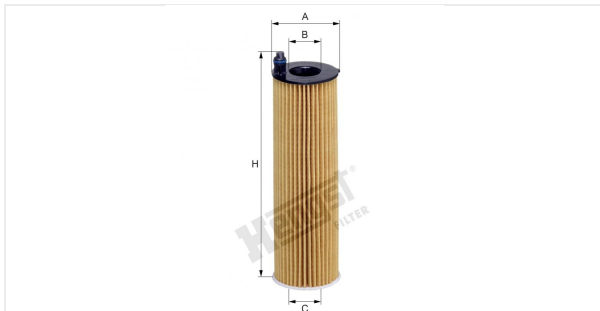

E866H D367

EDP

3430130000

EAN

4030776044805

**mm**

A 53.00

B 24.00