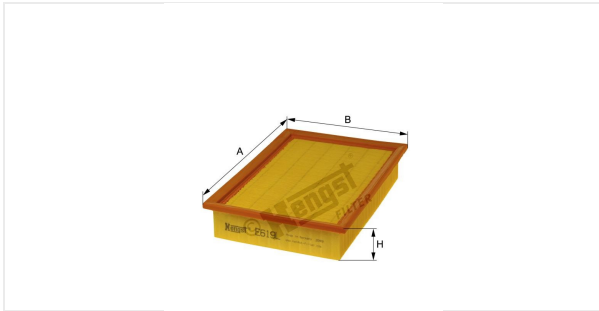

E619L

EDP

3433310000

EAN

4030776012972

mm

A	295.00
B	212.00
C	
D	
E	
F	
G	
H	56.00