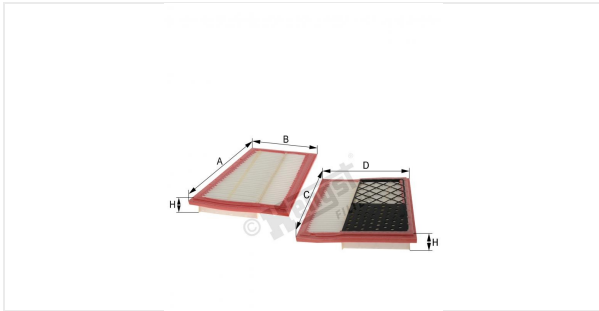

E627L

EDP

3492310000

EAN

4030776013283

mm

A	274.00
B	144.00
C	250.00
D	175.00
E	
F	
G	
H	36.00