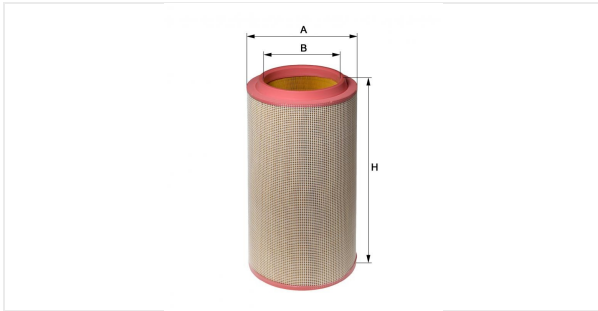

E631L

EDP

3515310000

EAN

4030776013177

**mm**

A	298.00
B	205.00
C	
D	
E	
F	
G	
H	594.00