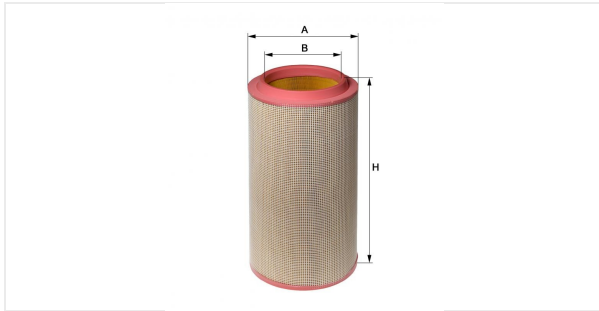

E631L

EDP

3515310000

EAN

4030776013177

mm

A	298.00
B	205.00
C	
D	
E	
F	
G	
H	594.00