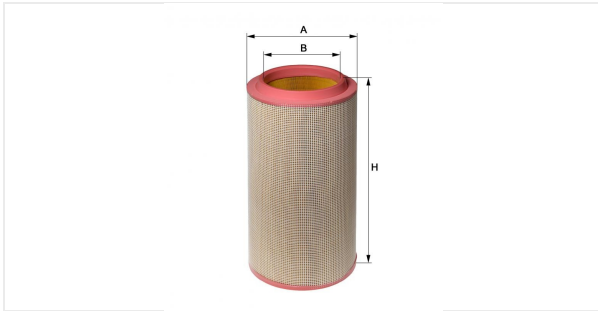

E631L

EDP

3515310000

EAN

4030776013177

mm

A	298.00
B	205.00
C	
D	
E	
F	
G	
H	594.00