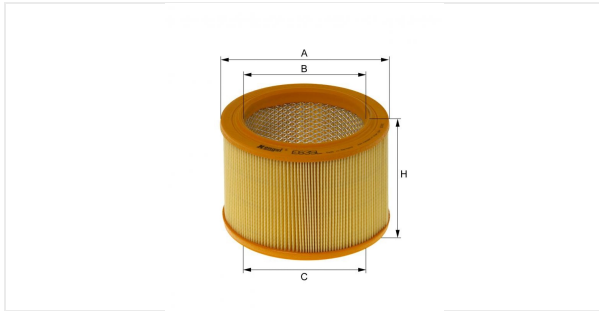

E635L

EDP

3528310000

EAN

4030776014280

mm

A	168.00
B	120.00
C	120.00
D	
E	
F	
G	
H	124.00