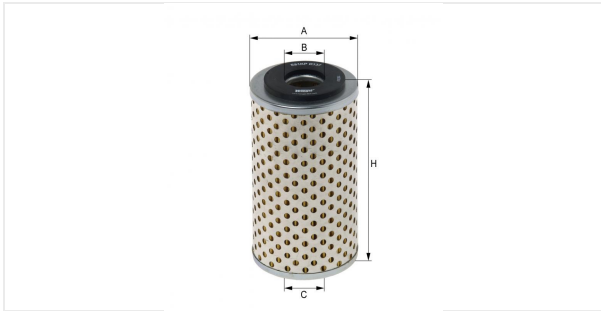

E81KP D137

EDP

354210000

EAN

4030776016055

mm

A	77.00
B	26.00
C	26.00
D	
E	
F	
G	
H	143.00