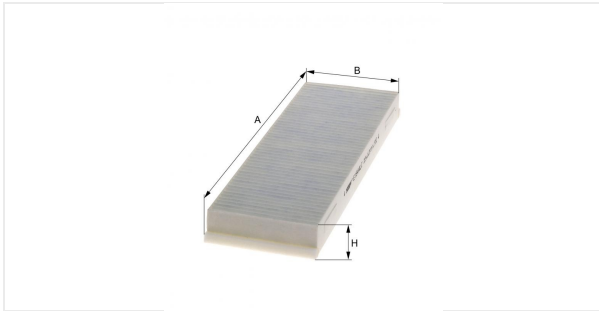

E1944LI

EDP

3626310000

EAN

4030776014419

**mm**

A	310.00
B	98.00
C	
D	
E	
F	
G	
H	30.00