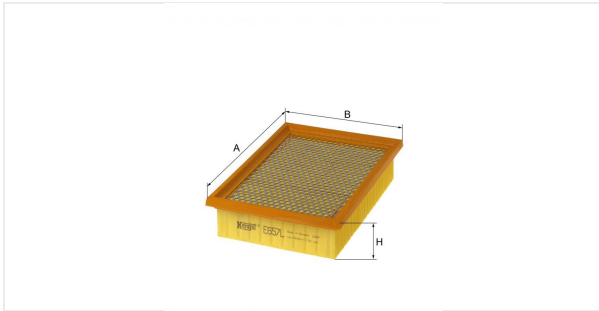

E657L

EDP

3652310000

EAN

4030776013948

mm

A	252.00
B	180.00
C	
D	
E	
F	
G	
H	58.00