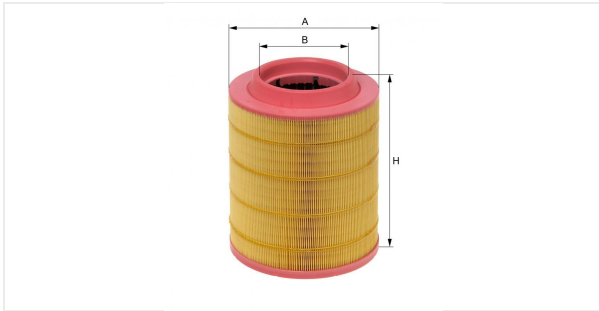

E661L

EDP

3677310000

EAN

4030776014068

mm

A	227.00
B	130.00
C	
D	
E	
F	
G	
H	305.00