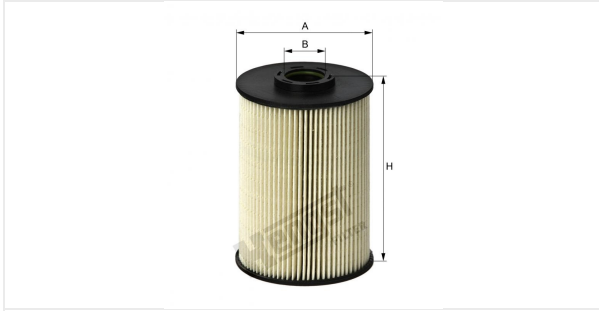

E89KP D163

EDP

376230000

EAN

4030776019896

mm

A	83.00
B	24.00
C	
D	
E	
F	
G	
H	117.00