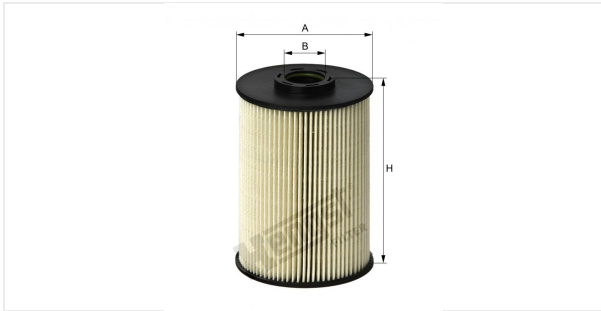

E89KP D163

EDP

376230000

EAN

4030776019896

mm

A	83.00
B	24.00
C	
D	
E	
F	
G	
H	117.00