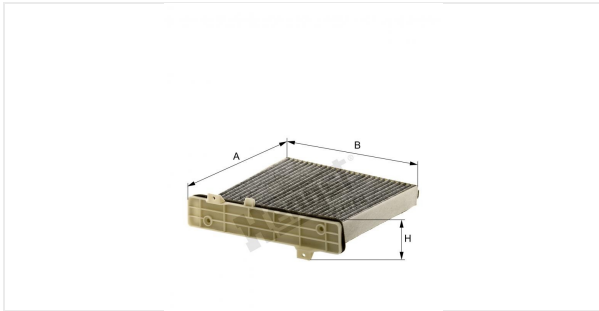

E1965LC

EDP

3785310000

EAN

4030776015119

mm

A	240.00
B	206.00
C	
D	
E	
F	
G	
H	44.00