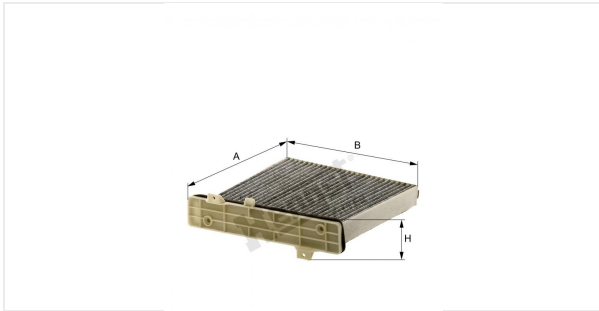

E1965LC

EDP

3785310000

EAN

4030776015119

**mm**

A	240.00
B	206.00
C	
D	
E	
F	
G	
H	44.00