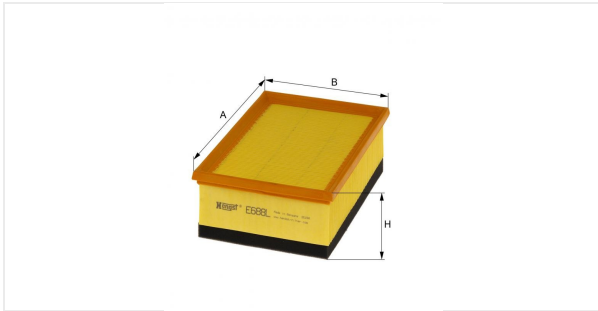

E688L

EDP

3806310000

EAN

4030776015133

**mm**

A	246.00
B	169.00
C	
D	
E	
F	
G	
H	90.00