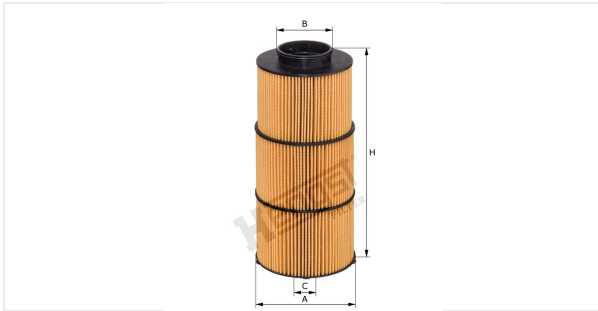

E523H D373

EDP

4044130000

EAN

4030776057539

mm

A	116.00
B	62.00
C	13.00
D	
E	
F	
G	
H	277.00