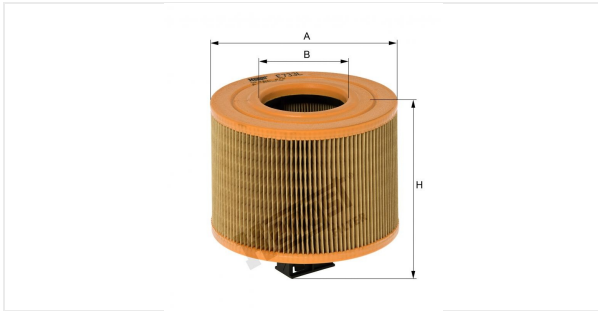

E733L

EDP

4065310000

EAN

4030776017847

**mm**

A	175.00
B	81.00
C	
D	
E	
F	
G	
H	173.00