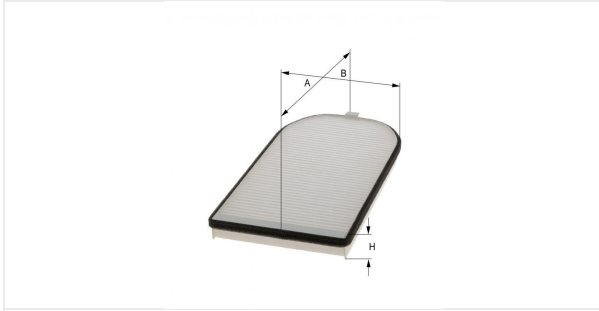

E983LI

EDP

4138310000

EAN

4030776016925

**mm**

A	373.00
B	179.00
C	
D	
E	
F	
G	
H	30.00