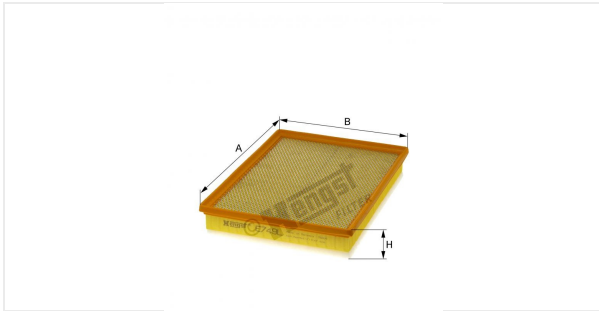

E749L

EDP

4224310000

EAN

4030776017526

mm

A	358.00
B	263.00
C	
D	
E	
F	
G	
H	58.00