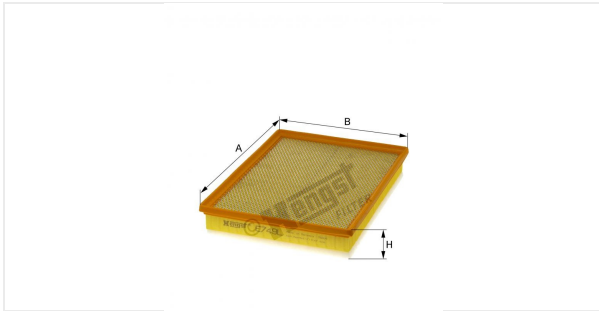

E749L

EDP

4224310000

EAN

4030776017526

**mm**

|   |        |
|---|--------|
| A | 358.00 |
| B | 263.00 |
| C |        |
| D |        |
| E |        |
| F |        |
| G |        |
| H | 58.00  |