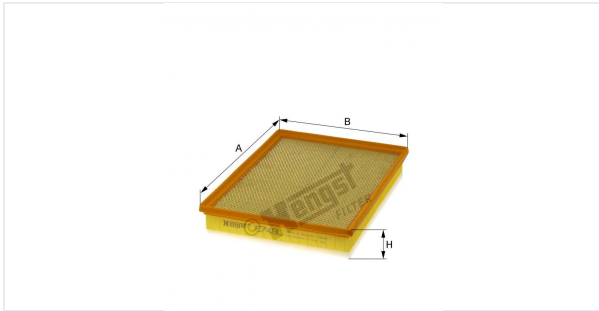

E749L

EDP

4224310000

EAN

4030776017526

**mm**

A	358.00
B	263.00
C	
D	
E	
F	
G	
H	58.00