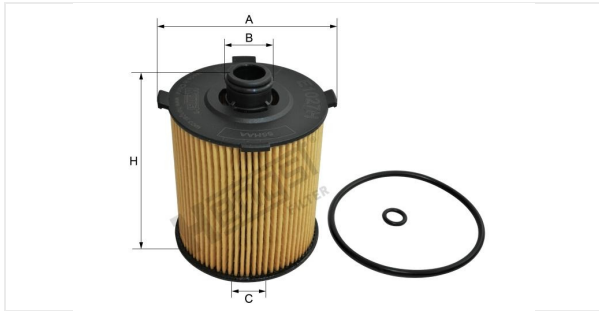

E1027H D726

EDP

4381130000

EAN

6970574764872

mm

A	83.00
B	22.00
C	
D	
E	
F	
G	
H	105.00