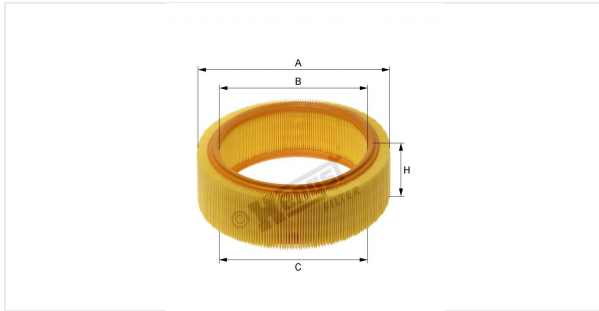

E798L

EDP

4445310000

EAN

4030776019193

mm

A	257.00
B	199.00
C	199.00
D	
E	
F	
G	
H	92.00