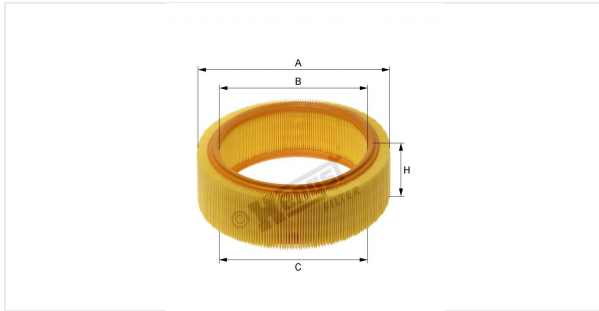

E798L

EDP

4445310000

EAN

4030776019193

**mm**

A	257.00
B	199.00
C	199.00
D	
E	
F	
G	
H	92.00