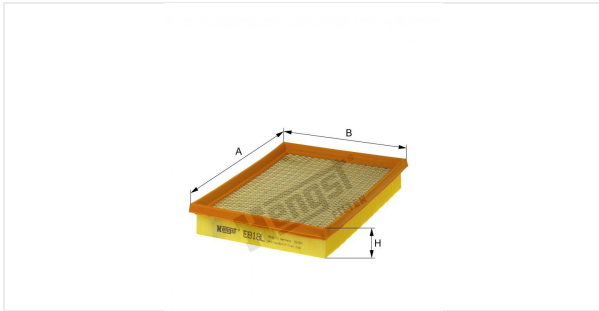

E818L

EDP

4496310000

EAN

4030776019537

mm

A	256.00
B	190.00
C	
D	
E	
F	
G	
H	38.00