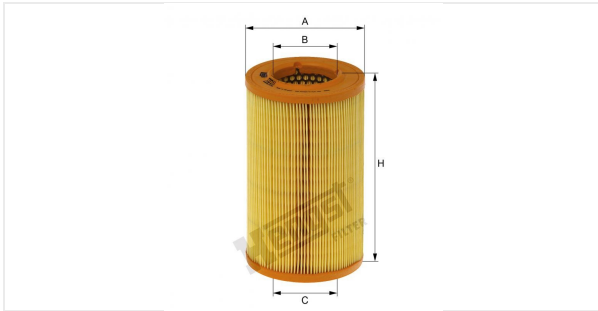

E831L

EDP

4503310000

EAN

4030776019902

**mm**

A	136.00
B	70.00
C	70.00
D	
E	
F	
G	
H	234.00