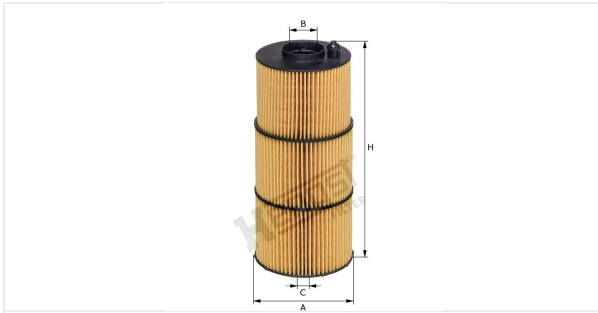

E829H D366

EDP

4508130000

EAN

4030776082395

mm

A	111.00
B	39.00
C	16.00
D	
E	
F	
G	
H	276.00