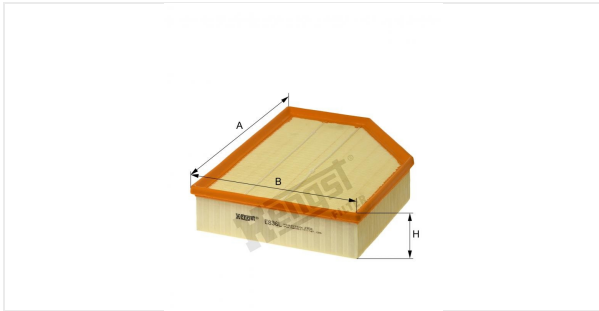

E836L

EDP

4582310000

EAN

4030776020168

mm

A	302.00
B	231.00
C	
D	
E	
F	
G	
H	61.00