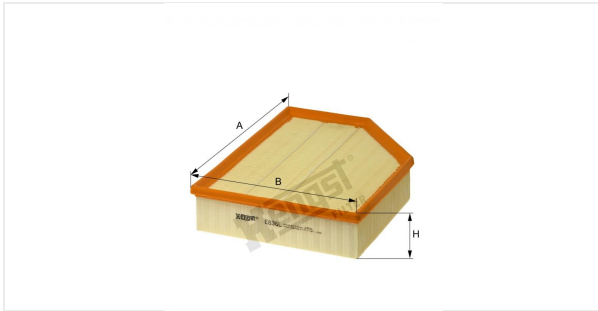

E836L

EDP

4582310000

EAN

4030776020168

mm

A	302.00
B	231.00
C	
D	
E	
F	
G	
H	61.00