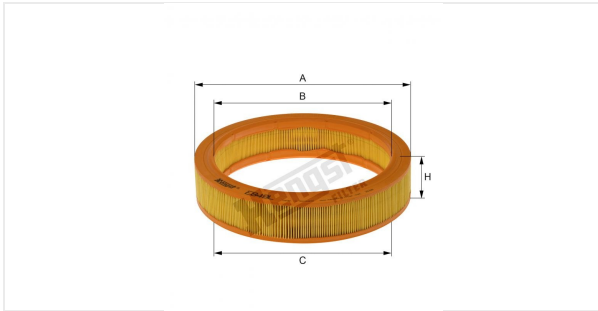

E849L

EDP

4610310000

EAN

4030776020670

mm

| | |
|---|--------|
| A | 293.00 |
| B | 238.00 |
| C | 238.00 |
| D | |
| E | |
| F | |
| G | |
| H | 58.00 |