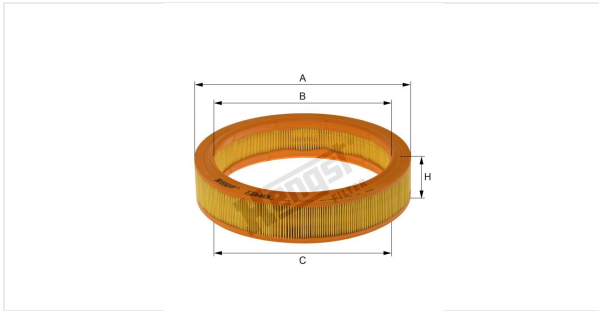

E849L

EDP

4610310000

EAN

4030776020670

**mm**

A	293.00
B	238.00
C	238.00
D	
E	
F	
G	
H	58.00