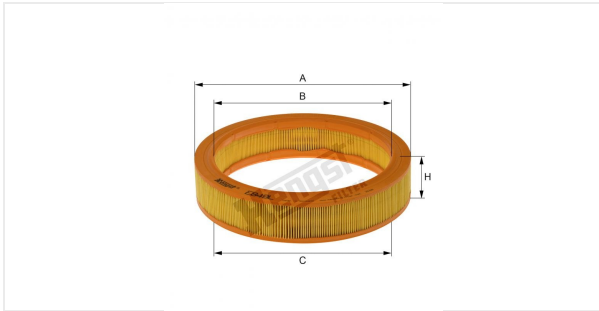

E849L

EDP

4610310000

EAN

4030776020670

mm

A	293.00
B	238.00
C	238.00
D	
E	
F	
G	
H	58.00